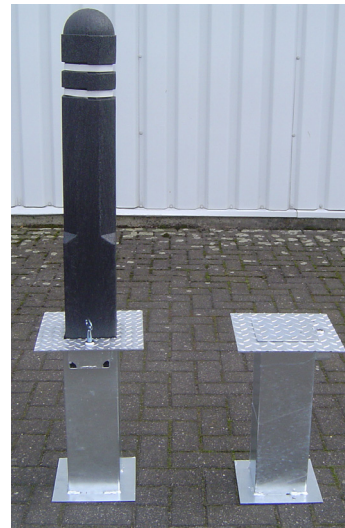

Uitneembaar

Gerecycleerd en recyclebaar

Zonder splinters en splijt niet

Snel en gemakkelijk schoon te maken

UV-bestendigheid

Hygiëne