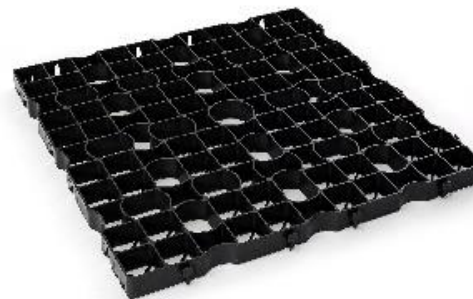

## Kunststof Grastegel – ECCOdal® HD Flex 40 groen grasplaat

Artikelnummer	Afmetingen (mm)	Kleur
105-046	800x600x40 mm	Groen

## Kunststof Grastegel – ECCOdal® 50 grasplaat

Artikelnummer	Afmetingen (mm)	Kleur
105-044	800x800x40 mm	Groen
105-045	800x800x40 mm	Zwart
105-043	800x800x50 mm	Groen
103-064	800x800x50 mm	Zwart