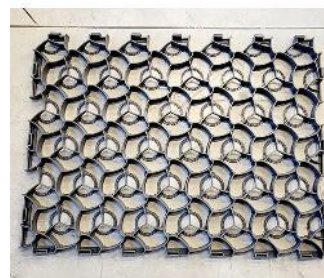

Kunststof Grastegel – Tessa Grid T40

Artikelnummer	Afmetingen (mm)	Kleur
105-394	800x600x40 mm	Donkergrijs

Kunststof Grastegel – ECCOdal® HD Flex 40 groen grasplaat

Artikelnummer	Afmetingen (mm)	Kleur
105-046	800x600x40 mm	Groen