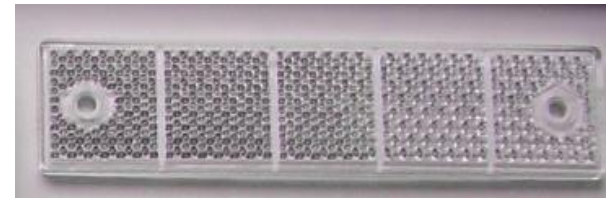

Witte reflector

Artikelnummer	Afmetingen (mm)
101-267